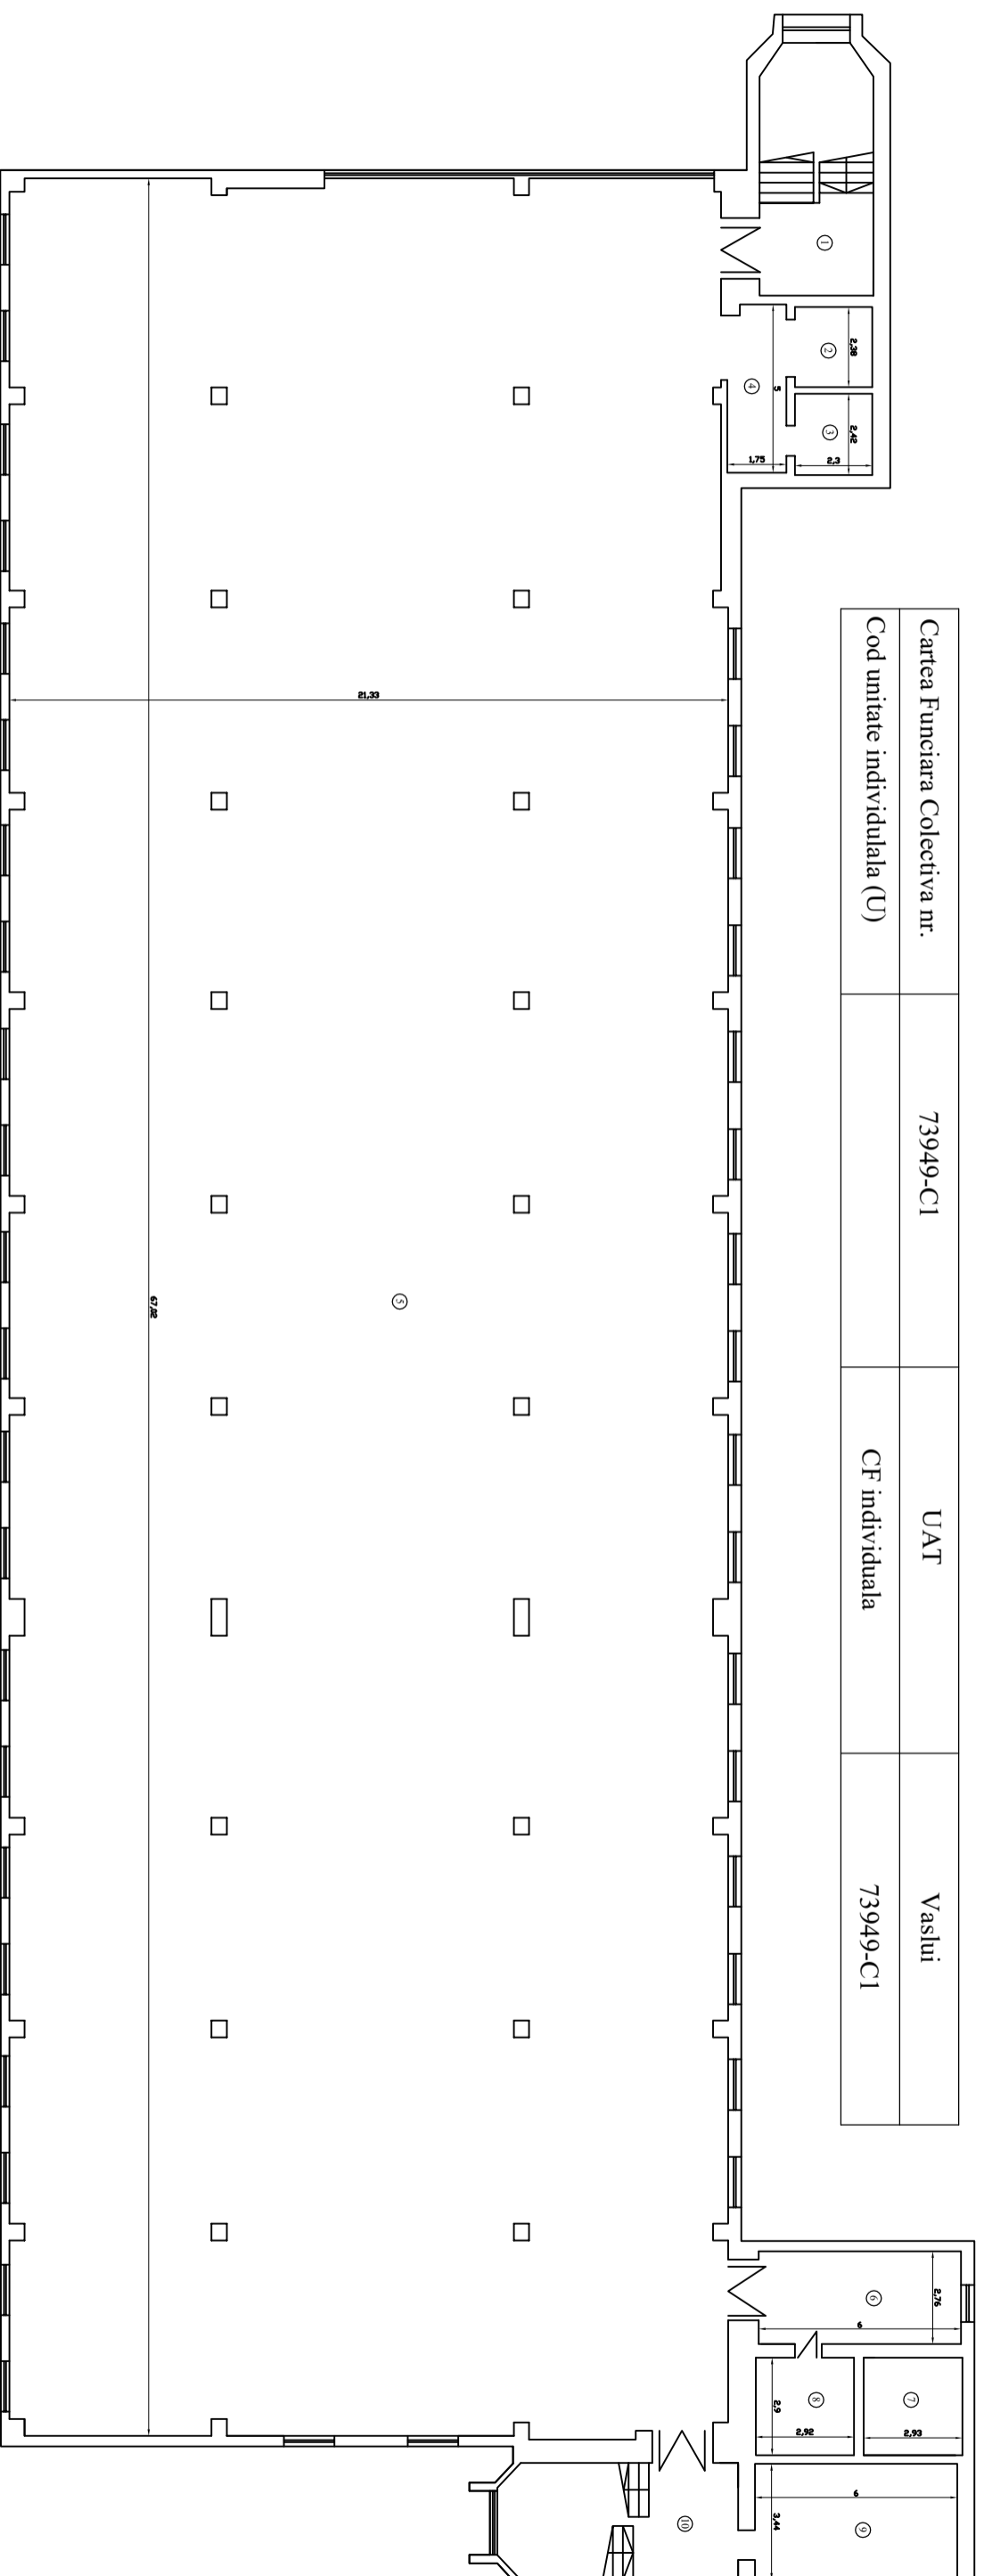

RELEVU C1-ETAJ 2
scara 1 :200

Nr. cadastral al terenului	Suprafata	Adresa imobilului
73949	4234	Loc. Vaslui, Str. Stefan Cel Mare, Nr. 277, Jud. Vaslui

Cartea Funciara Colectiva nr.	73949-C1	UAT	Vaslui
Cod unitate individuala (U)		CF individuala	73949-C1

Nr. incalzire	Denumire incalzire	Suprafata utila
1	casă scări	24,7
2	liti	5,5
3	spatiu tehnic	5,6
4	hol	8,6
5	spatiu tehnic	1414,5
6	liti	18,6
7	liti	8,5
8	spatiu tehnic	20,6
9	hol	24,3
10	casă scări	24,3

Suprafata utila = 1537,4 mp
Suprafata constructa = 1688,0 mp

Executant	Data
P.F. Moisuc Sandu	08.2022
Receptiunt	Data