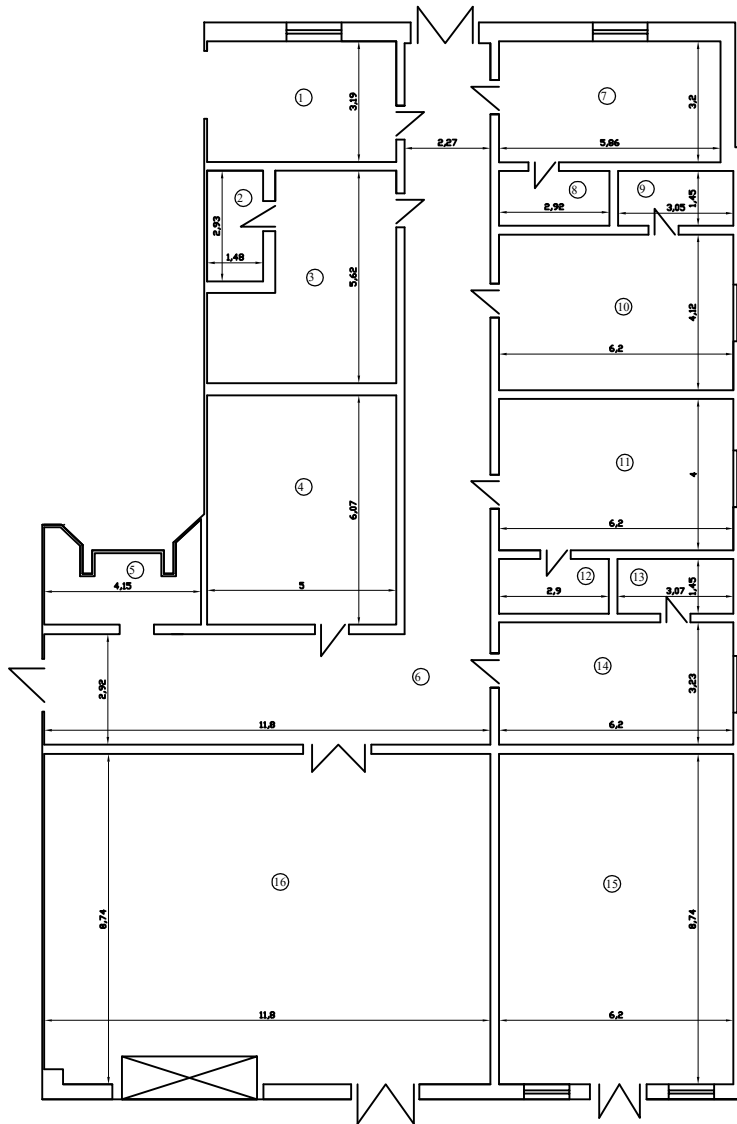

RELEVU C2-PARTER
scara 1:200

Nr. cadastral al terenului	Suprafata	Adresa imobilului
73949	4234	Loc. Vaslui, Str Stefan Cel Mare , Nr. 277, Jud. Vaslui

Cartea Funciara Colectiva nr.	73949-C1	UAT	Vaslui
Cod unitate individuala (U)		CF individuala	73949-C1

Nr. incapere	Denumire incapere	Suprafata utila (mp)
1	birou	15.9
2	grup sanitar	4.3
3	birou	22.3
4	grup sanitar	30.3
5	hol	8.3
6	hol	69.9
7	birou	18.7
8	grup sanitar	4.2
9	grup sanitar	4.4
10	birou	25.5
11	birou	24.8
12	grup sanitar	4.2
13	grup sanitar	4.4
14	birou	20.0
15	centrala termica	54.2
16	garaj	102.9
Suprafata utila = 414.3 mp		
Suprafata construita= 469.00 mp		
Executant		Data
P.F. Moisie Sandu		05.2022
Receptionat,		Data