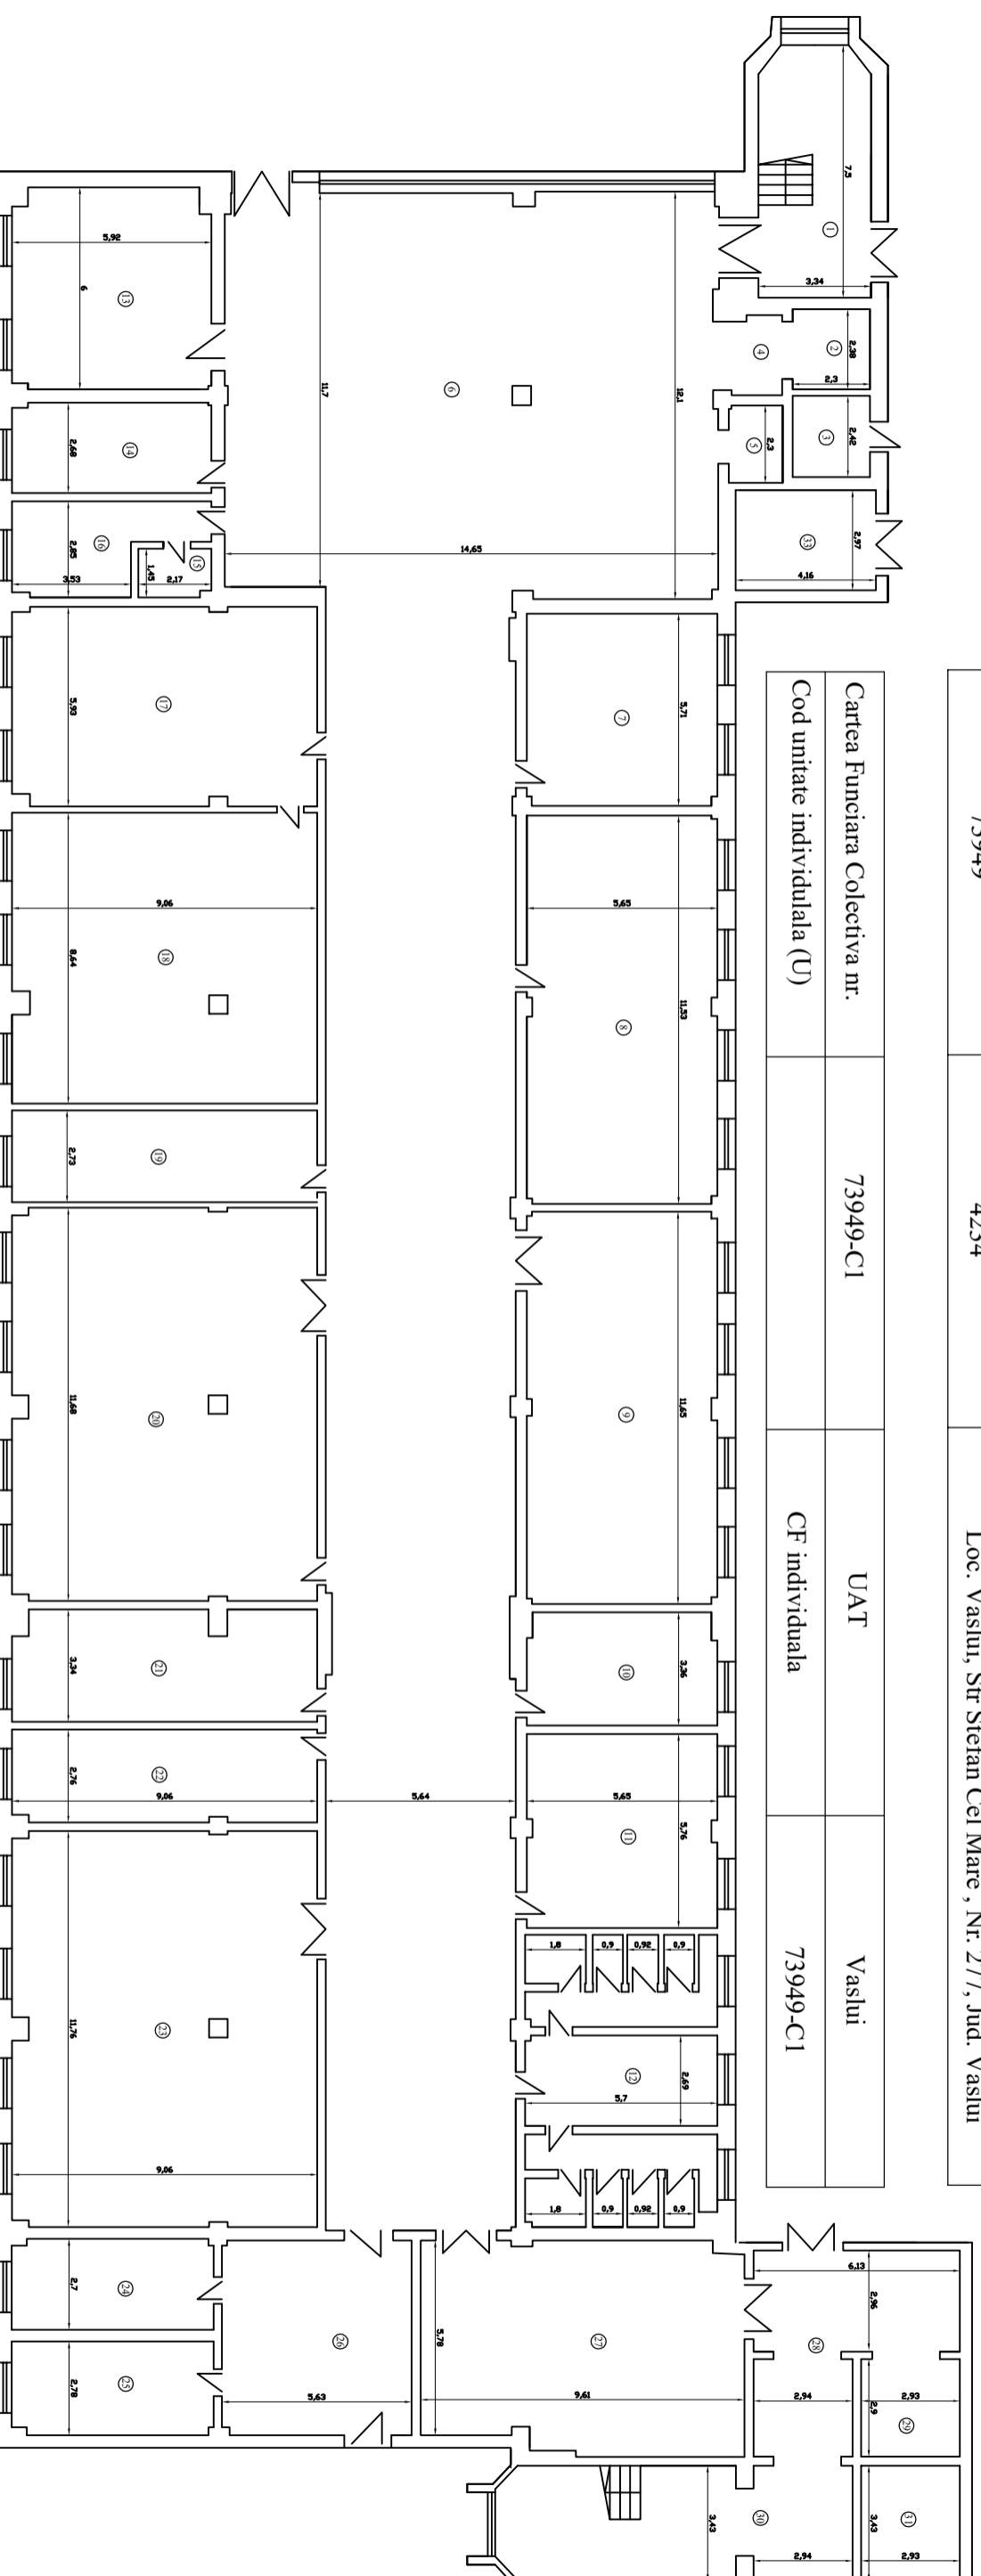

RELEVUL C1-PARTER

scara 1:200

Nr. cadastral al terenului	Suprafata	Adresa imobilului
73949	4234	Loc. Vaslui, Str Stefan Cel Mare , Nr. 277, Jud. Vaslui

Cartea Funciara Colectiva nr.	73949-C1	UAT	Vaslui
Cod unitate individuala (U)		CF individuala	73949-C1

Nr	Denumire incalzire	Suprafata utila (mp)
1	casă scări	24,3
2	hă	3,5
3	spărie albă	5,6
4	hol	4,6
5	hol	4,7
6	hol	44,7
7	birou	33,2
8	birou	64,9
9	birou	65,5
10	birou	18,7
11	birou	32,3
12	grup sanitar	43,9
13	birou	15,4
14	birou	15
15	grup sanitar	3,1
16	birou	12,8
17	birou	53,2
18	birou	77,9
19	birou	24,7
20	birou	105,1
21	birou	29,4
22	birou	124,8
23	birou	16,4
24	birou	16,4
25	hol	16,5
26	hol	32,3
27	hol	58,8
28	hol	27,3
29	casă scări	8,5
30	casă scări	35,2
31	grup sanitar	10,9
32	grup sanitar	12,4

Suprafata utila = 1453,2 mp

Suprafata constructiilor = 1658,00 mp

Executanți

Data

P.F. Moscu-Sandu

05.2022

Receptivat

Data