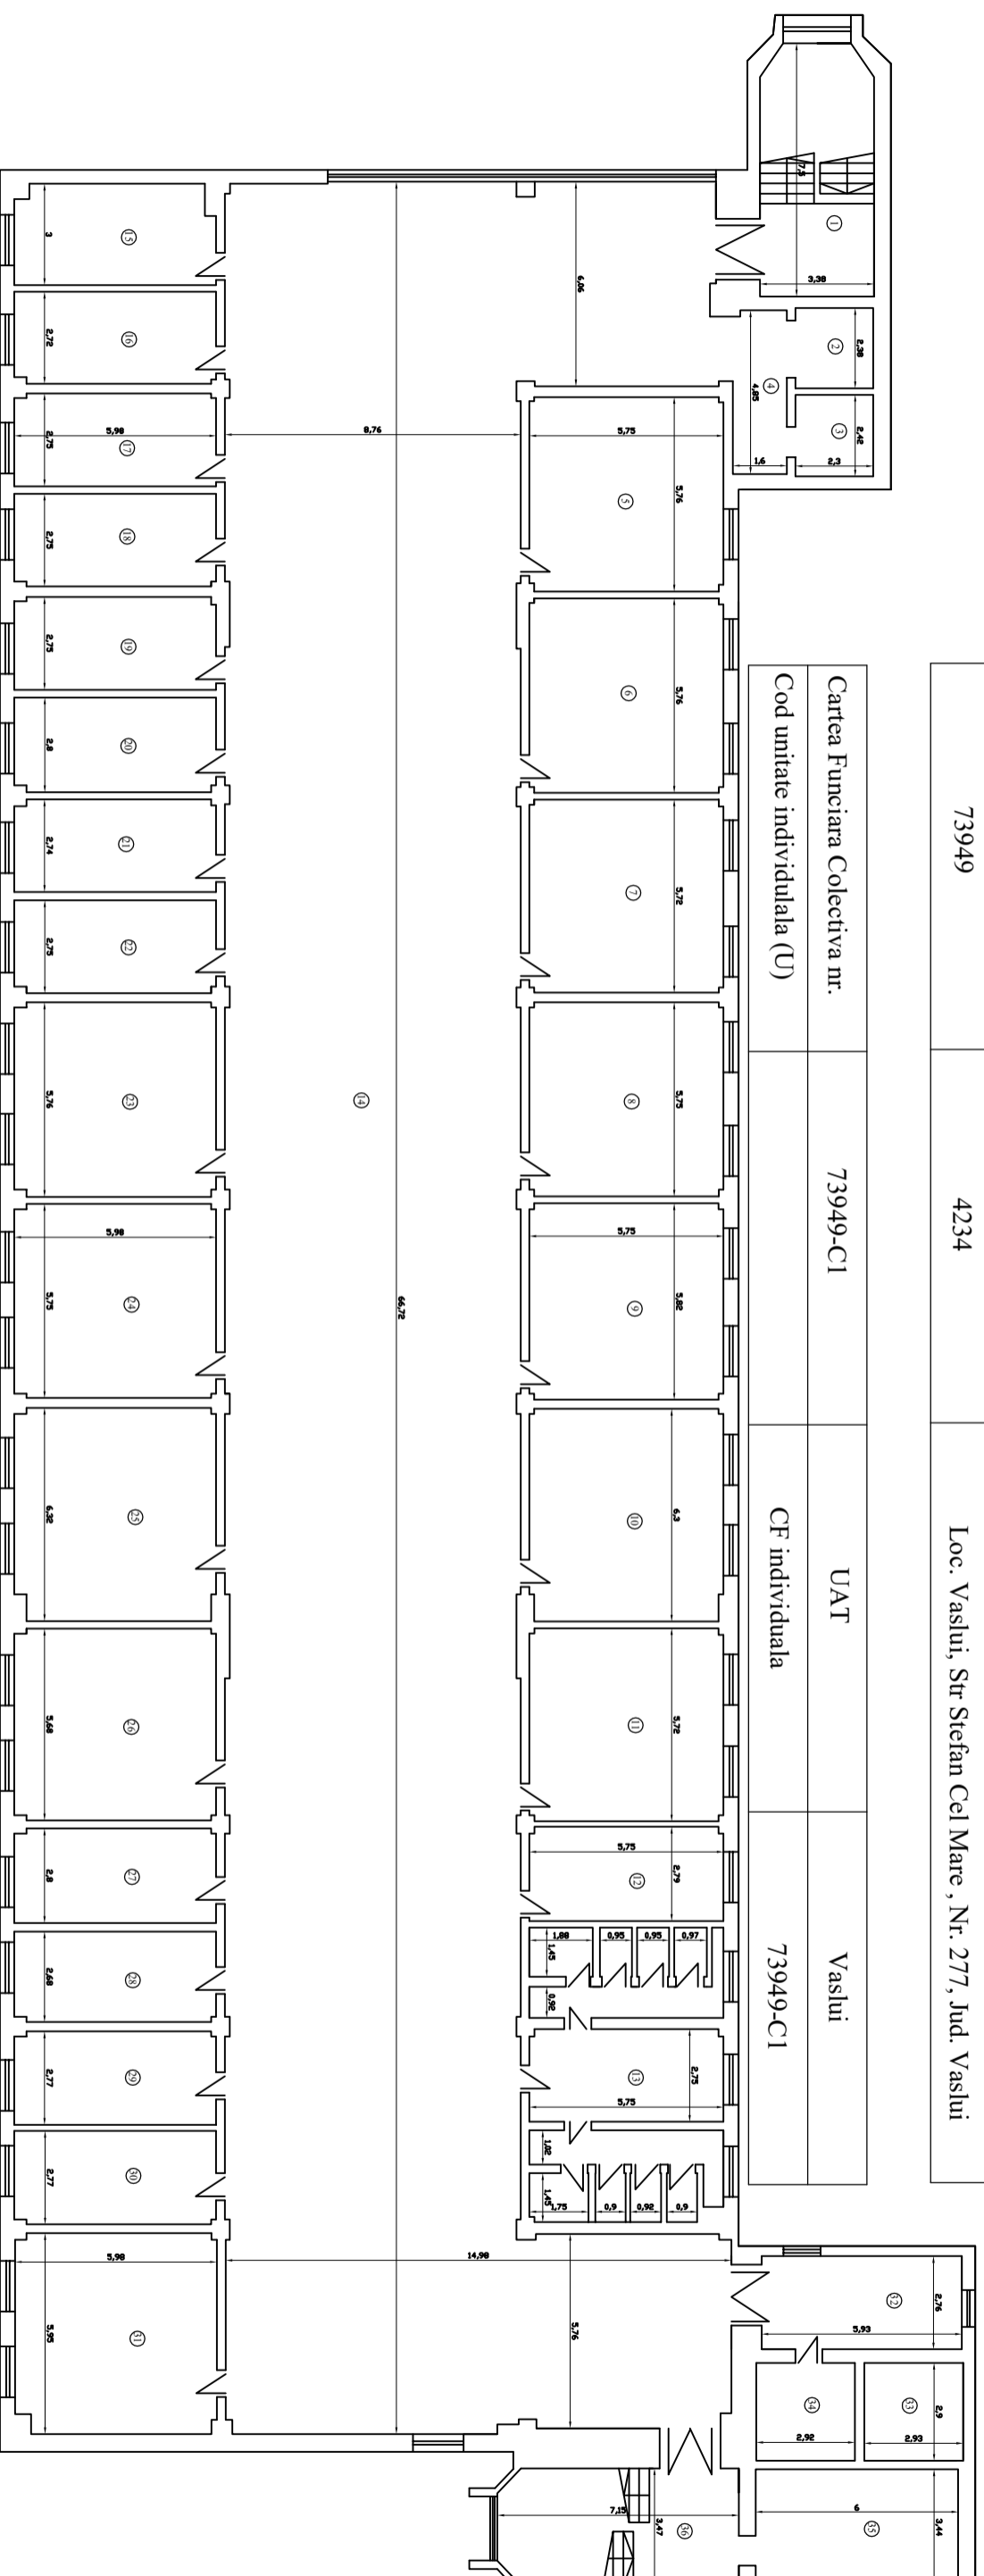

Nr	Denumire incalzire	Suprafata utila (mp)
1	casă scări	24,3
2	hă	3,5
3	spărie albă	5,6
4	hol	4,6
5	hol	4,7
6	hol	44,7
7	birou	33,2
8	birou	64,9
9	birou	65,5
10	birou	18,7
11	birou	32,3
12	grup sanitar	43,9
13	birou	15,4
14	birou	15
15	grup sanitar	3,1
16	birou	12,8
17	birou	53,2
18	birou	77,9
19	birou	24,7
20	birou	105,1
21	birou	29,4
22	birou	124,8
23	birou	16,4
24	birou	16,4
25	hol	16,5
26	hol	32,3
27	hol	58,8
28	hol	27,3
29	casă scări	8,5
30	casă scări	35,2
31	grup sanitar	10,9
32	grup sanitar	12,4

Suprafata utila = 1453,2 mp

Suprafata constructiilor = 1658,00 mp

Executanți

Data

P.F. Moscu-Sandu

05.2022

Receptivat

Data

Nr. incheiere	Denumire incheiere	Suprafata utila (mp)
1	casa scara	24,7
2	Ht	5,5
3	spatiu tehnic	5,6
4	hol	7,8
5	birou	33,0
6	birou	33,0
7	birou	33,0
8	birou	33,0
9	birou	33,4
10	birou	35,9
11	birou	32,8
12	birou	16,0
13	grup sanitat	43,9
14	hol	65,26
15	birou	17,2
16	birou	11,2
17	birou	16,4
18	birou	16,4
19	birou	16,4
20	birou	16,5
21	birou	16,3
22	birou	16,4
23	birou	16,4
24	birou	34,2
25	birou	37,2
26	birou	33,2
27	grup sanitat	16,7
28	hol	15,9
29	birou	16,5
30	birou	16,5
31	birou	35,1
32	hol	16,4
33	hol	8,2
34	spatiu tehnic	8,2
35	hol	20,6
36	casa scara	24,3